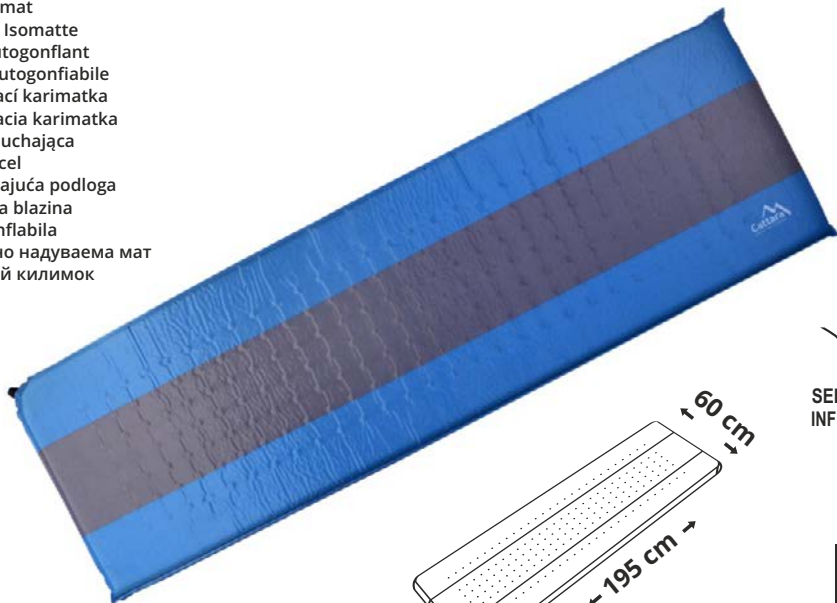

- GB Self inflatable mat
- D Selbstfüllende Isomatte
- F Tapis de sol autogonflant
- I Materassino autogonfiabile
- CZ Samonafukovací karimatka
- SK Samonafukovacia karimatka
- PL Mata samodmuchająca
- H Önfelfújós laticel
- HR Samonapuhavajuća podloga
- SLD Samonapihljiva blazina
- RO Saltea autogonflabilă
- BG Самостоятелно надуваема мат
- UA Самонадувний килимок

Art. No. 13 324

- GB Self inflatable mat
- D Selbstfüllende Isomatte
- F Tapis de sol autogonflant
- I Materassino autogonfiabile
- CZ Samonafukovací karimatka
- SK Samonafukovacia karimatka
- PL Mata samodmuchająca
- H Önfelfújós laticel
- HR Samonapuhavajuća podloga
- SLD Samonapihljiva blazina
- RO Saltea autogonflabilă
- BG Самостоятелно надуваема мат
- UA Самонадувний килимок