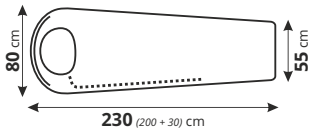

**NOVINKA**  
spací pytle mumie

**Spací pytel mumie OSLO -5°C**

COMFORT	5°C	41°F
LIMIT	0°C	32°F
EXTREM	-5°C	23°F

Art. No. 13 416

polyester taffeta 210T ripstop  
2x 175g/m2 hollow fiber  
35% cotton  
65% polyester

**Spací pytel mumie BERGEN 0°C**

COMFORT	10°C	50°F
LIMIT	5°C	41°F
EXTREM	0°C	32°F

Art. No. 13 414

polyester taffeta 210T ripstop  
2x 150g/m2 hollow fiber  
polyester pongee 210T

**Spací pytel mumie SOFIA 10°C**