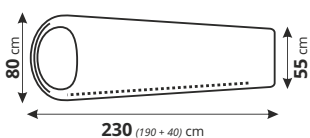

**Spací pytel mumie BERGEN 0°C**

COMFORT	10°C	50°F
LIMIT	5°C	41°F
EXTREM	0°C	32°F

Art. No. 13 414

polyester taffeta 210T ripstop  
2x 150g/m2 hollow fiber  
polyester pongee 210T

**Spací pytel mumie SOFIA 10°C**

COMFORT	20°C	68°F
LIMIT	15°C	59°F
EXTREM	10°C	50°F

Art. No. 13 411

polyester taffeta 170T  
200g/m2 polyester fiber  
polyester taffeta 170T