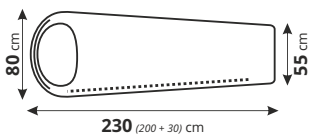

**NOVINKA**  
spací pytle mumie

**Spací pytel mumie OSLO -5°C**

COMFORT	5°C	41°F
LIMIT	0°C	32°F
EXTREM	-5°C	23°F

Art. No. 13 416

polyester taffeta 210T ripstop  
2x 175g/m2 hollow fiber  
35% cotton  
65% polyester

**Spací pytel mumie BERGEN 0°C**

COMFORT	10°C	50°F
LIMIT	5°C	41°F
EXTREM	0°C	32°F

Art. No. 13 414

polyester taffeta 210T ripstop  
2x 150g/m2 hollow fiber  
polyester pongee 210T

**Spací pytel mumie SOFIA 10°C**