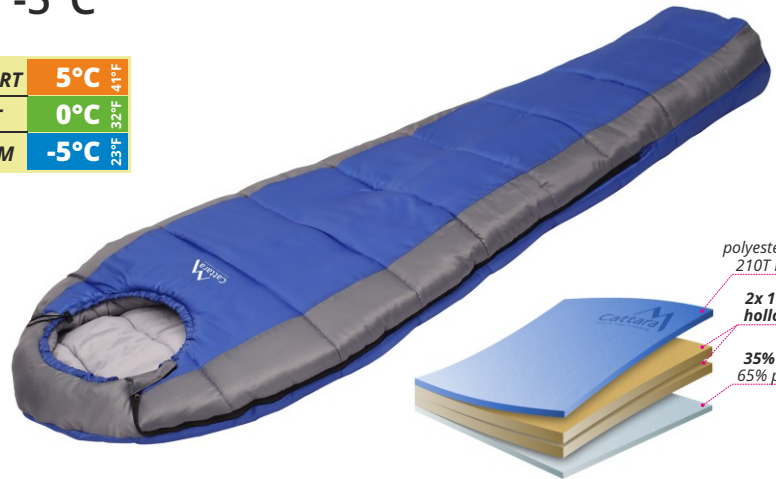

**NOVINKA**  
spací pytle mumie

**Spací pytel mumie OSLO -5°C**

COMFORT	5°C	41°F
LIMIT	0°C	32°F
EXTREM	-5°C	23°F

Art. No. 13 416

polyester taffeta 210T ripstop  
2x 175g/m2 hollow fiber  
35% cotton  
65% polyester

**Spací pytel mumie BERGEN 0°C**

COMFORT	10°C	50°F
LIMIT	5°C	41°F
EXTREM	0°C	32°F

Art. No. 13 414

polyester taffeta 210T ripstop  
2x 150g/m2 hollow fiber  
polyester pongee 210T

**Spací pytel mumie SOFIA 10°C**