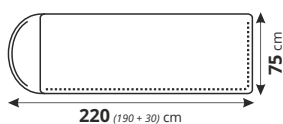

NOVINKA
spací pytle

Spací pytel dekový RIGA 0°C

Art. No. 13 403

Spací pytel dekový ROMA 10°C

Art. No. 13 401