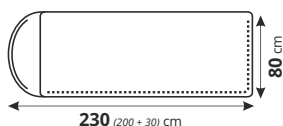

NOVINKA
spací pytle

Spací pytel dekový RIGA 0°C

Art. No. 13 403

Spací pytel dekový ROMA 10°C

Art. No. 13 401