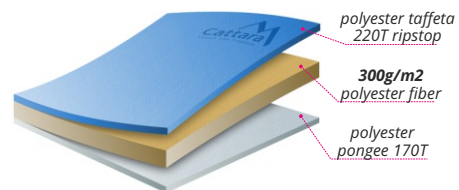

NOVINKA
spací pytle

Spací pytel dekový RIGA 0°C

Art. No. 13 403

Spací pytel dekový ROMA 10°C

Art. No. 13 401